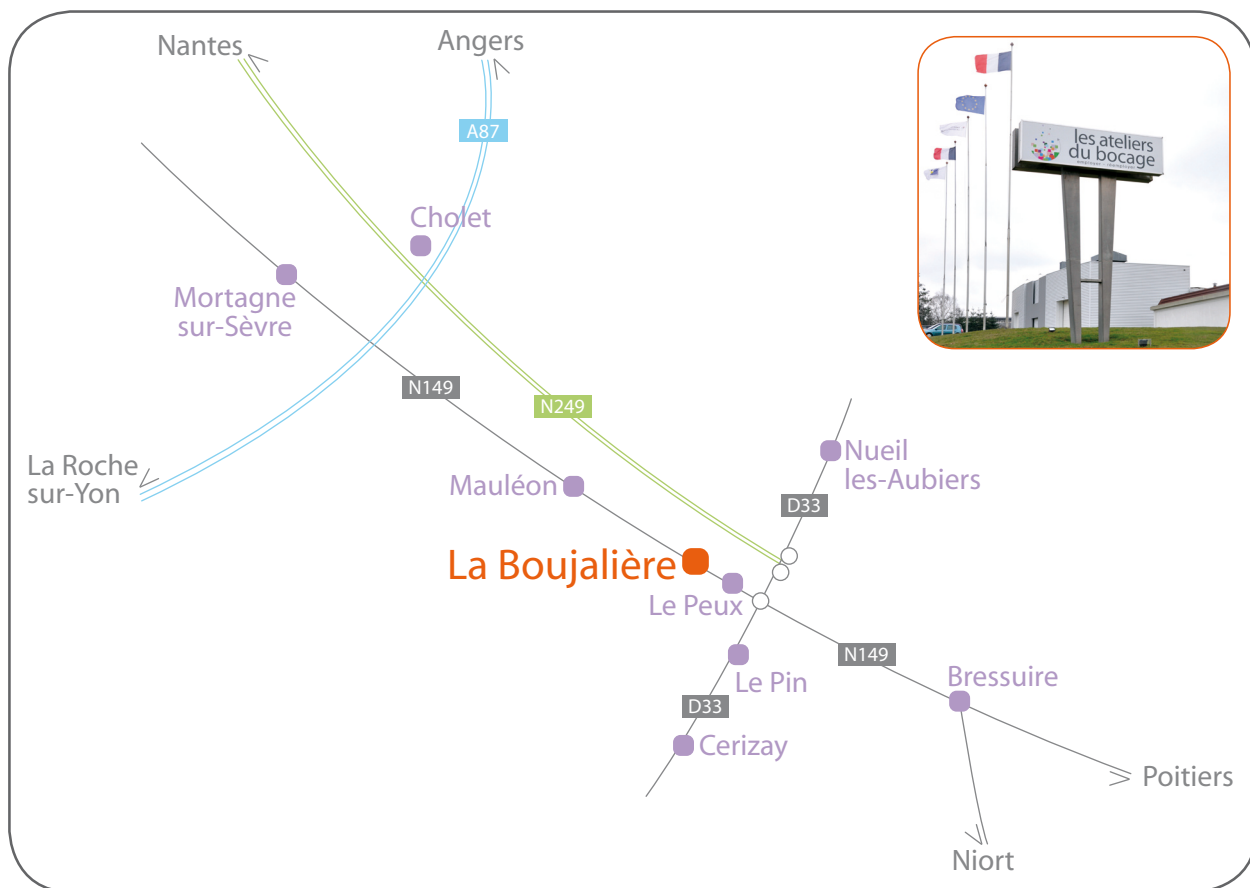

P lan d'accès

□ Votre itinéraire en voiture

Depuis Paris / Angers / La Roche-sur-Yon

- Emprunter l'autoroute A87 et prendre la sortie 27.
- Au rond point prendre la 1re sortie et suivre la 2x2 voies N249 en direction de Poitiers.
- Aller jusqu'à la fin de la section de la 2x2 voies.
- Au rond point prendre la 1re sortie en direction de Poitiers, Bressuire, Le Pin (D33).
- Au second rond point prendre la 1re sortie en direction de Rorthais, Le Peux (N149).
- Traverser et sortir du Peux (lieu-dit).
- Tourner sur votre droite à 800m.

Depuis Nantes / Cholet

- Emprunter la 2x2 voies N249, suivre Poitiers.
- Passage à proximité de Cholet.
- Toujours suivre la N249 jusqu'à la fin de la section de la 2x2 voies.
- Poursuivre avec les indications de Paris.

Depuis Poitiers / Niort

- Rejoindre Bressuire (N149).
- Au rond point, continuer tout droit, en direction de Rorthais, Le Peux (N149).
- Traverser et sortir du Peux (lieu-dit).
- Tourner sur votre droite à 800m.

Nos coordonnées GPS

- Latitude : 46.895979606699726.
- Longitude : -0.6601238250732422.