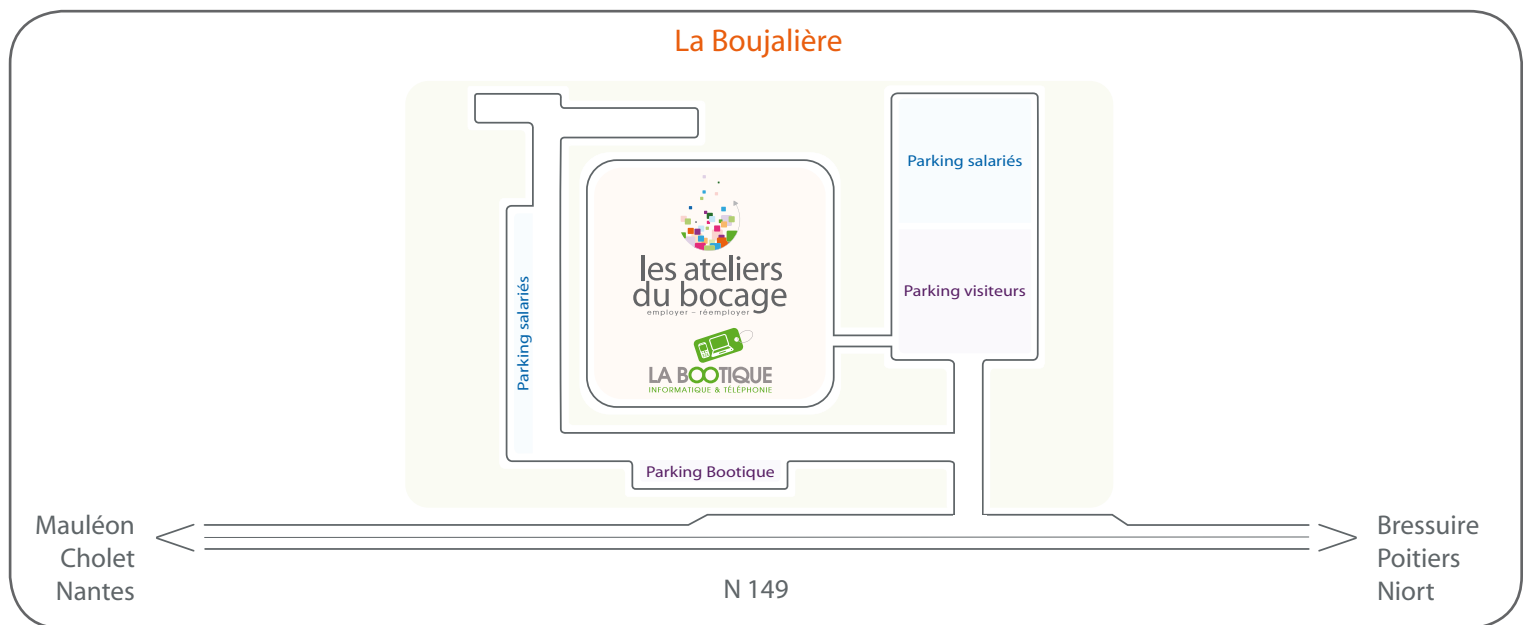

Localisation

Les Ateliers du Bocage

La Boujalière - BP 10462 - 79140 Le Pin - Tél. 05 49 81 09 72 - Fax. 05 49 81 22 89
contact@adb-emmaus.com - www.ateliers-du-bocage.com