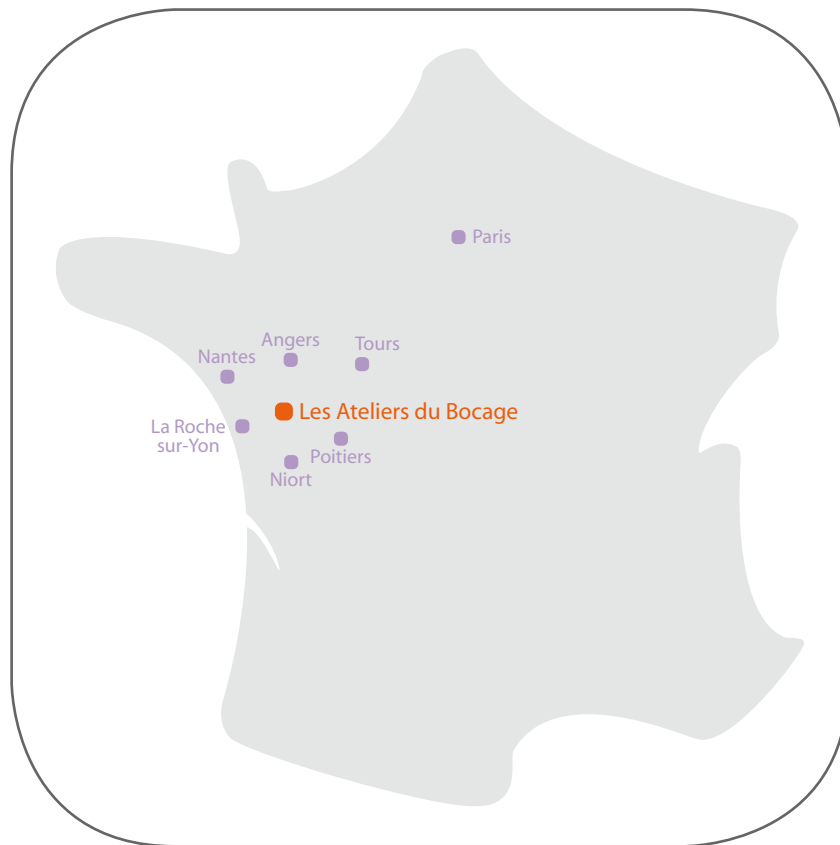

Localisation

Les Ateliers du Bocage

La Boujalière - BP 10462 - 79140 Le Pin - Tél. 05 49 81 09 72 - Fax. 05 49 81 22 89
contact@adb-emmaus.com - www.ateliers-du-bocage.com